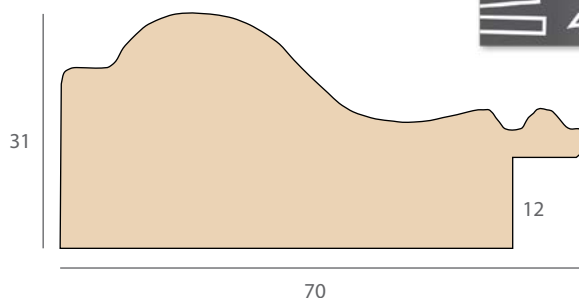

НОВИНКИ

Февраль 2015

Минерва М 414 **NEW**

Классический профиль в лучших традициях коллекции 'Минерва' - совершенно универсален в своем применении и подойдет как для масляной живописи, так и для современных работ. Форма профиля с плавным изгибом и внутренний кант с декором "горох" собирают работу, делая ее лаконичной и завершенной. Прекрасное финишное покрытие основной гладкой части с легким "мраморным" переходом тона и сдержанное тактичное патинирование создают благородный вид и ощущение дорогого оформления.

Артикул	Цвет	Ширина	Цена м.п.	Упаковка
М 414-01	Белый	70 мм	754 руб.	43,5 м
М 414-02	Серебро	70 мм	754 руб.	43,5 м
М 414-03	Красное золото	70 мм	754 руб.	43,5 м
М 414-04	Желтое золото	70 мм	754 руб.	43,5 м