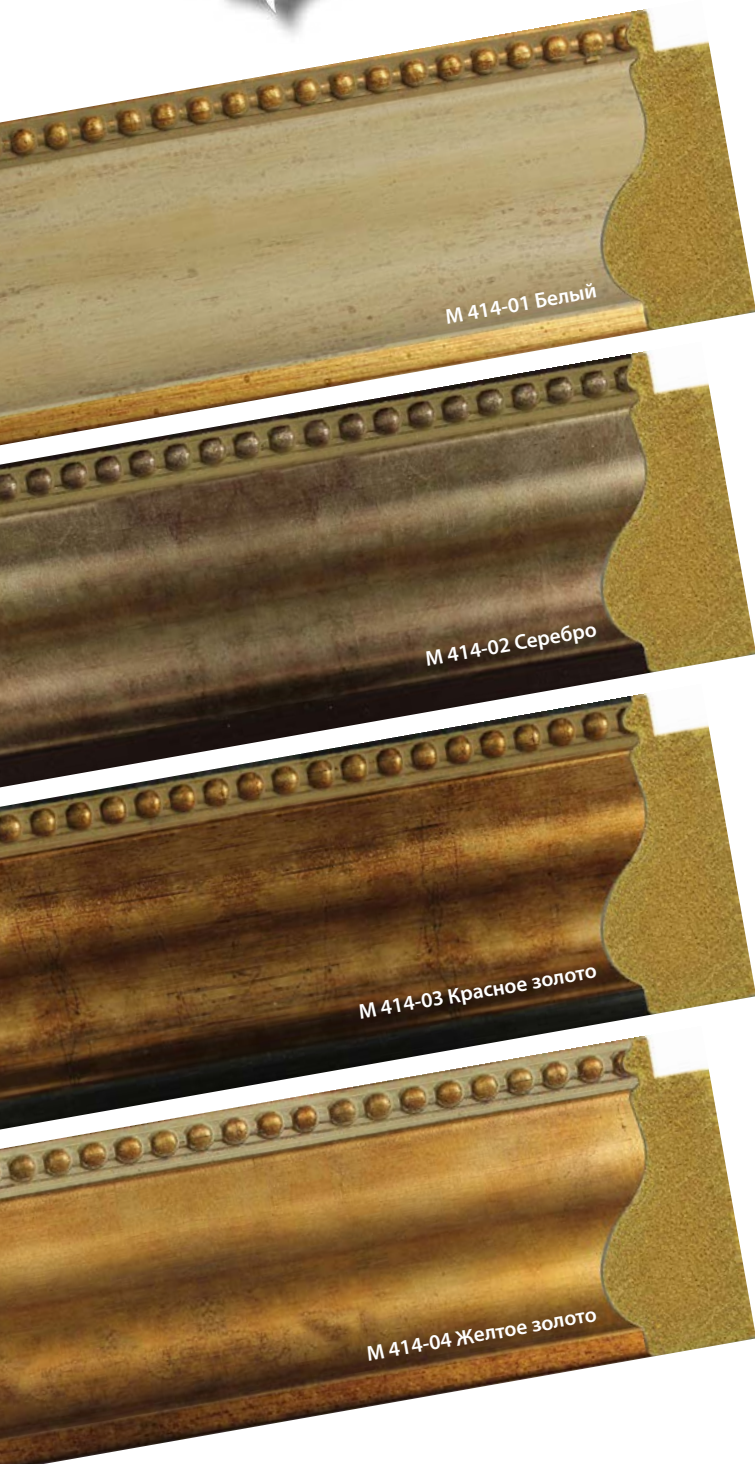

НОВИНКИ

Февраль 2015

Минерва М 414 **NEW**

Классический профиль в лучших традициях коллекции 'Минерва' - совершенно универсален в своем применении и подойдет как для масляной живописи, так и для современных работ. Форма профиля с плавным изгибом и внутренний кант с декором "горох" собирают работу, делая ее лаконичной и завершенной. Прекрасное финишное покрытие основной гладкой части с легким "мраморным" переходом тона и сдержанное тактичное патинирование создают благородный вид и ощущение дорогого оформления.

Артикул	Цвет	Ширина	Цена м.п.	Упаковка
М 414-01	Белый	70 мм	754 руб.	43,5 м
М 414-02	Серебро	70 мм	754 руб.	43,5 м
М 414-03	Красное золото	70 мм	754 руб.	43,5 м
М 414-04	Желтое золото	70 мм	754 руб.	43,5 м